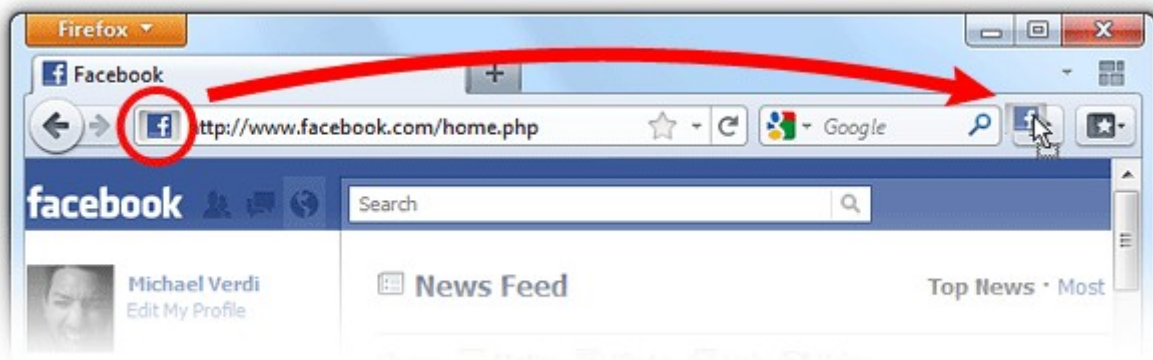

Jak ustawić stronę www.jupiter.net.pl/start jako startową?

Internet Explorer

Przejdź na sam dół strony, jest tam opcja „Ustaw stronę jako startową”, potwierdź **OK**

Mozilla firefox

Przeciwnij ikonę adresu na domek, tak jak na obrazku.